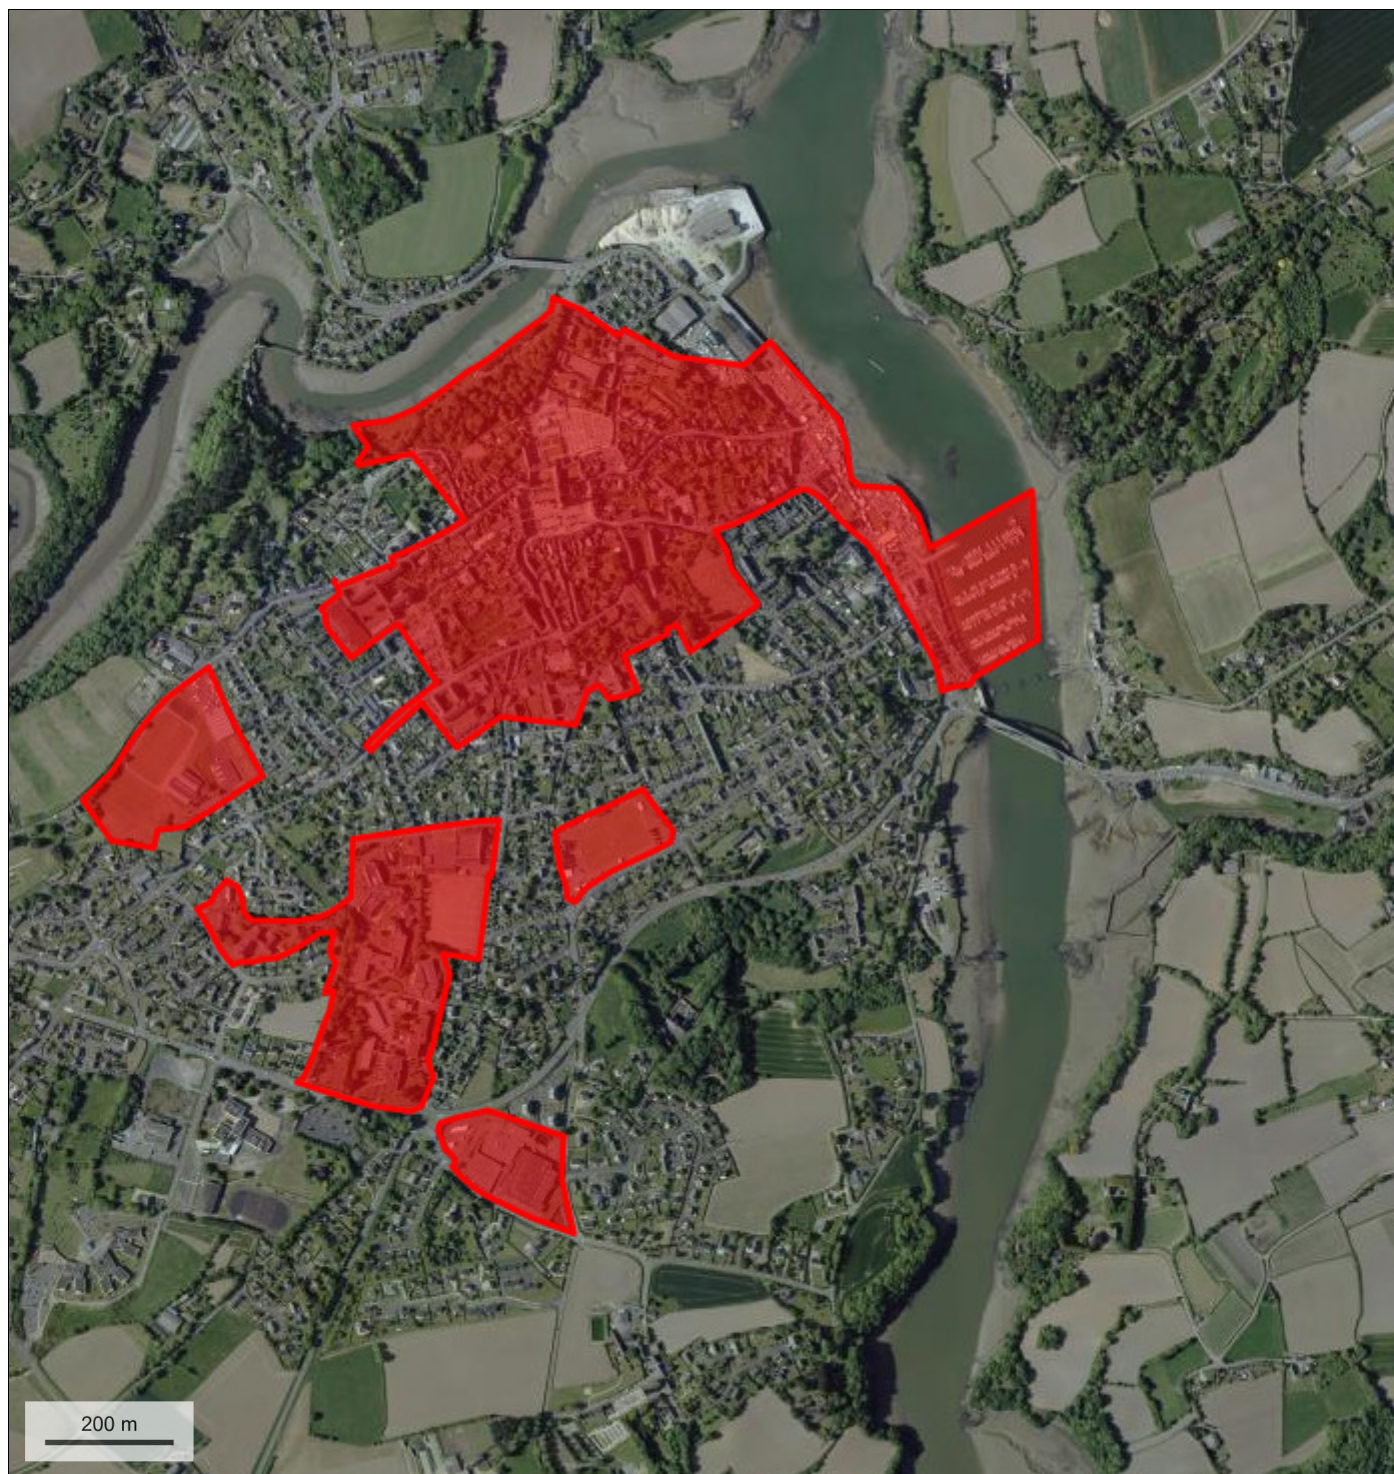

Tréguier - port du masque

© IGN 2019 - www.geoportail.gouv.fr/mentions-legales

Longitude : 3° 13' 40" W
Latitude : 48° 47' 03" N